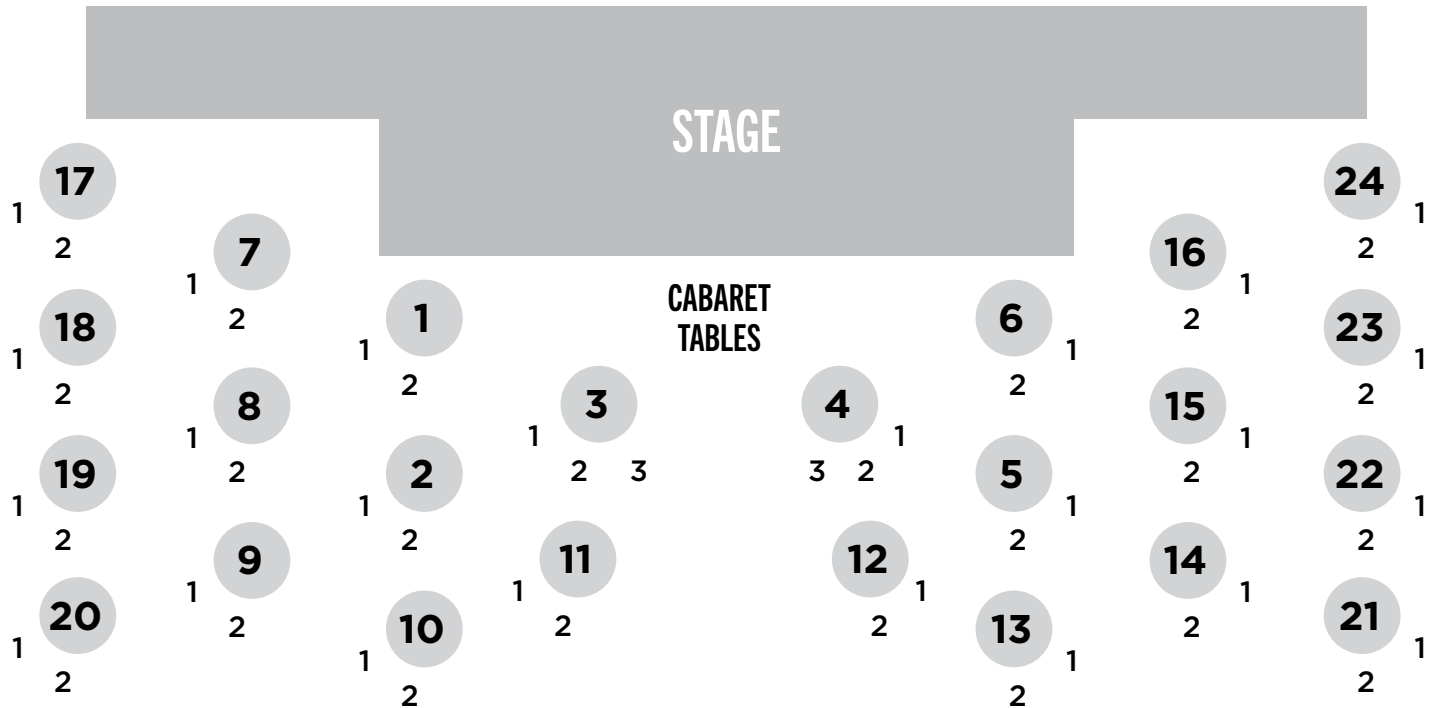

UPSTAIRS AT CHICAGO SHAKESPEARE

TERRACE	STAIRS	CENTER															STAIRS		
10	▼	A	1	2	3	4	5	6	7	8	9	10	11	12	13	14	15	A	▼
9		B	1	2	3	4	5	6	7	8	9	10	11	12	13	14	15	B	
8		C	1	2	3	4	5	6	7	8	9	10	11	12	13	14	15	C	
7		D	1	2	3	4	5	6	7	8	9	10	11	12	13	14	15	D	
6		E	1	2	3	4	5	6	7	8	9	10	11	12	13	14	15	E	
5		F	1	2	3	4	5	6	7	8	9	10	11	12	13	14	15	F	
4		G	1	2	3	4	5	6	7	8	9	10	11	12	13	14	15	G	
3		H	1	2	3	4	5	6	7	8	9	10	11	12	13	14	15	H	
2		J	1	2	3	4	5	6	7	8	9	10	11	12					
1		K		2	3	4	5	6	7	8	9	10	11	12					
A																			▲
	◀	BACK STAIRS																	